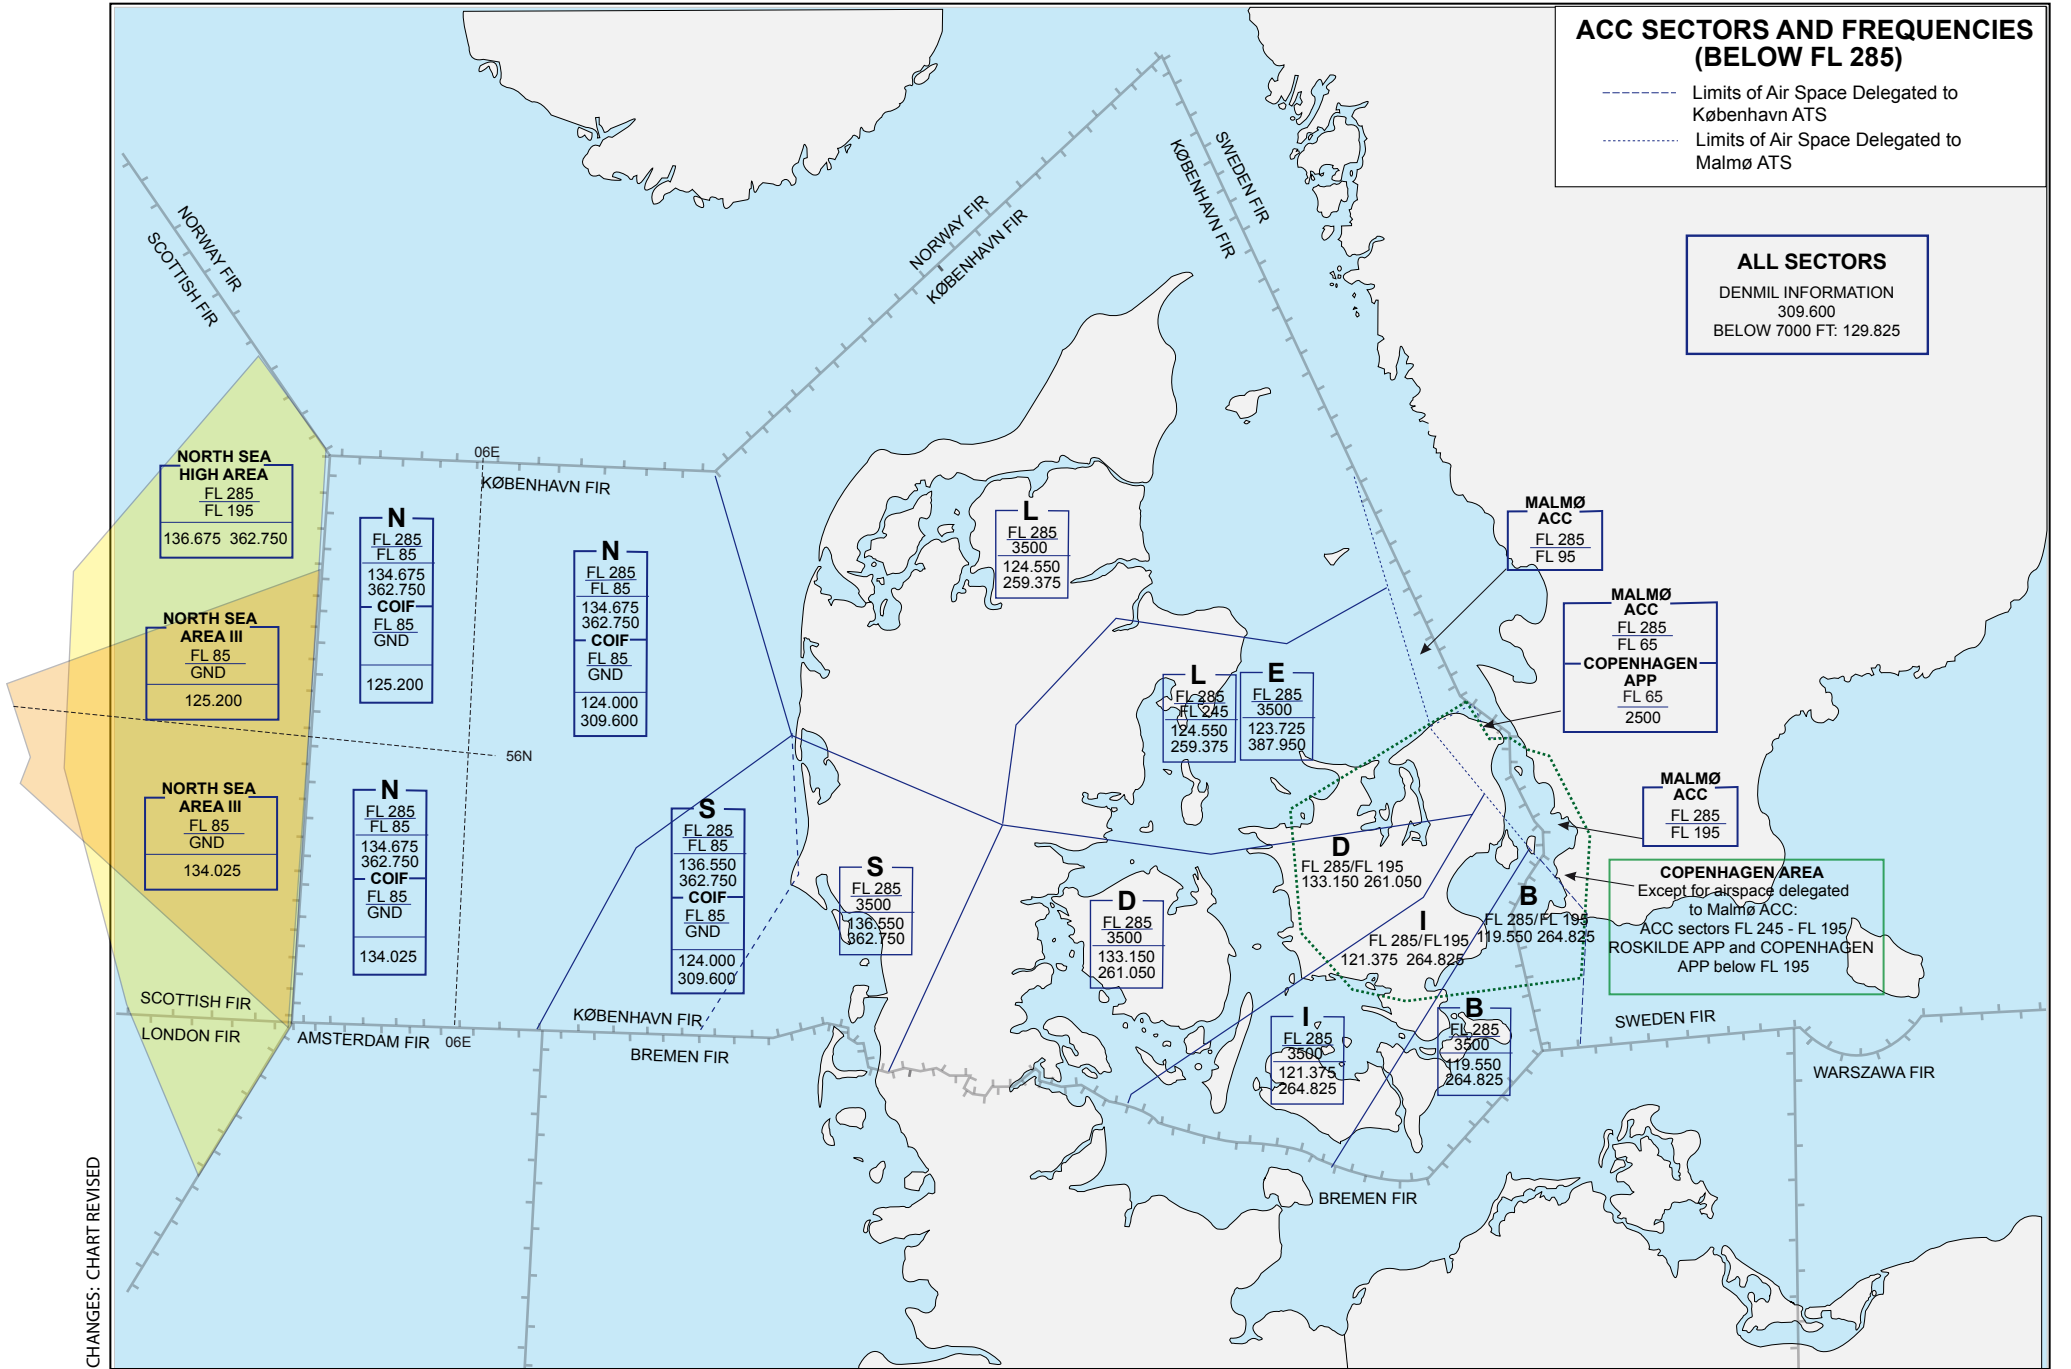

MIL AIP DENMARK

ACC SECTORS AND FREQUENCIES (BELOW FL 285)

- Limits of Air Space Delegated to København ATS
- Limits of Air Space Delegated to Malmø ATS

ALL SECTORS
DENMIL INFORMATION
309.600
BELOW 7000 FT: 129.825

NORTH SEA HIGH AREA
FL 285
FL 195
136.675 362.750

NORTH SEA AREA III
FL 85
GND
125.200

NORTH SEA AREA III
FL 85
GND
134.025

N
FL 285
FL 85
134.675
362.750
COIF
FL 85
GND
125.200

N
FL 285
FL 85
134.675
362.750
COIF
FL 85
GND
134.025

N
FL 285
FL 85
134.675
362.750
COIF
FL 85
GND
124.000
309.600

S
FL 285
FL 85
136.550
362.750
COIF
FL 85
GND
124.000
309.600

S
FL 285
3500
136.550
362.750

L
FL 285
3500
124.550
259.375

L
FL 285
FL 245
124.550
259.375